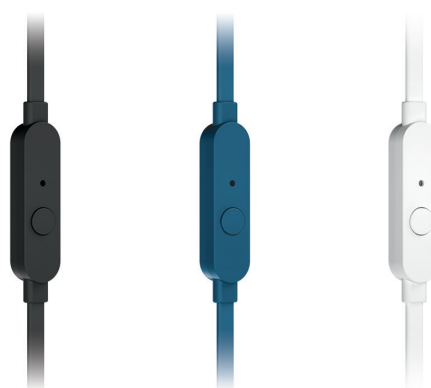

Bass der rockt – und zwar richtig.

Der In-Ear-Kopfhörer T110 von JBL: leicht, bequem und kompakt. In dem langlebigen Treiber-Gehäuse stecken zwei 9 mm-Lautsprecher und erzeugen den unverkennbaren Pure Bass Sound von JBL, den du sonst nur von großen Bühnen, Konzertsälen und Aufnahmestudios weltweit kennst. Dank der Ein-Tasten-Fernbedienung, mit integriertem Mikrofon und dem verwicklungsfreien Flachbandkabel kannst du zudem deine Musik problemlos steuern und jederzeit eingehende Anrufe entgegennehmen. Der JBL T110 ist dein ständiger Begleiter – bei der Arbeit, zu Hause und unterwegs in der Stadt.

Merkmale

- ▶ JBL Pure Bass Sound
- ▶ 1-Tasten-Fernbedienung mit Mikrofon
- ▶ Verwicklungsfreies Flachbandkabel

Merkmale und Vorteile

JBL Pure Bass Sound

Seit mehr als 60 Jahren entwickelt JBL bereits jenen präzisen und beeindruckenden Sound, den man von großen Bühnen weltweit kennt. Dieser Kopfhörer erzeugt genau diesen unverkennbaren Sound – mit einem Bass, der tief und kraftvoll ist.

1-Tasten-Fernbedienung mit Mikrofon

Steuere deine Lieblingsmusik mit der Ein-Tasten-Fernbedienung und nimm Anrufe problemlos mit dem integrierten Mikrofon entgegen.

Verwicklungsfreies Flachbandkabel

Ein stabiles und langlebige Kabel, das sich nicht verknoten kann.